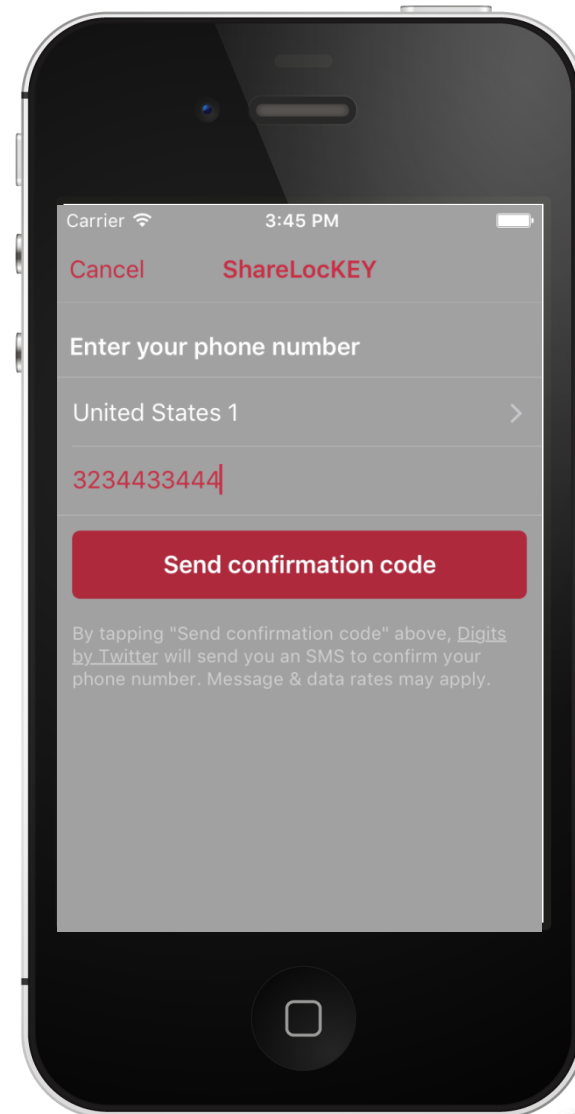

idea **it**

ShareLOCKEY

www.sharelock.it

ShareLockKEY Mobile APP

ShareLockKEY è la mobile app sviluppata con l'obiettivo di dematerializzare alcune delle componenti legate alle modalità di accesso "tradizionali", quali :

- supporti elettronici
- tessere a microchip
- bar code
- tastiere pin code
- reader
- ecc...

ShareLockKEY consentirà di validare l'accesso al gate mediante l'accostamento dello smartphone al modulo ShareLOGIC, quest'ultimo presente in prossimità del gate di riferimento.

ShareLockKEY view

-
- ShareLockKEY sms authenticator
 - ShareLockKEY login
 - ShareLockKEY gate locator
 - ShareLockKEY gate access

ShareLockKEY sms authenticator

L'immissione delle credenziali di accesso a **ShareLockKEY**, consentirà la ricezione di un sms contenente il **pin code personale**, mediante il quale verrà validata la fase preliminare di accreditamento al core **ShareLock**.

ShareLockKEY login

L'immissione del **pin code** autorizzerà l'accreditamento al **ShareLock** core.

ShareLockKEY gate locator ShareLOGIC

L'accostamento dello smartphone al modulo ShareLOGIC, presente nel gate di accesso, consentirà la corretta localizzazione e la rispettiva comunicazione dello specifico gate al core ShareLock.