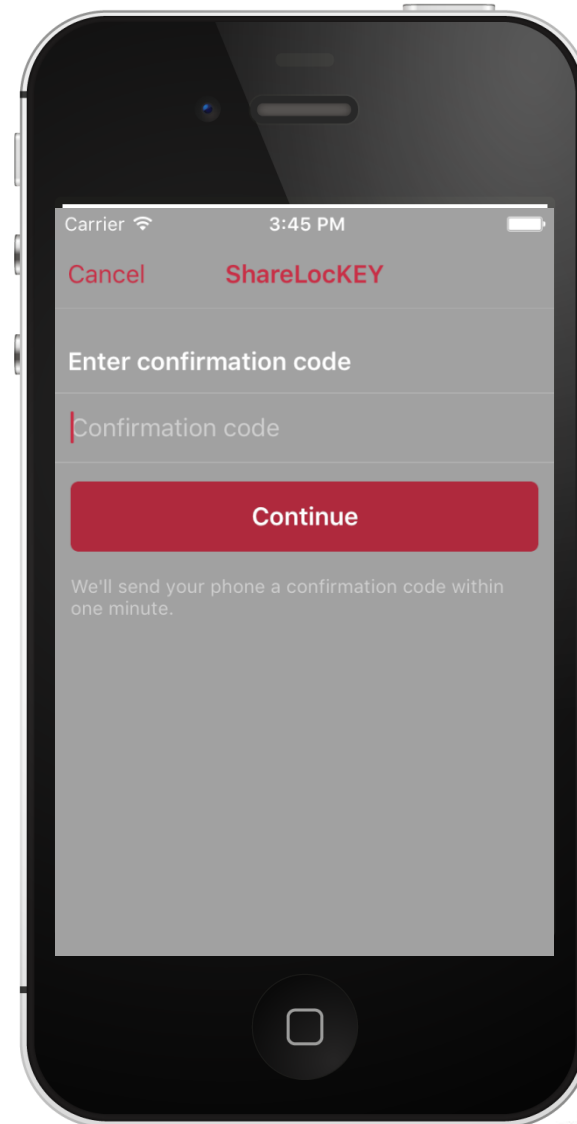

- supporti elettronici
- tessere a microchip
- bar code
- tastiere pin code
- reader
- ecc...

ShareLockKEY consentirà di validare l'accesso al gate mediante l'accostamento dello smartphone al modulo ShareLOGIC, quest'ultimo presente in prossimità del gate di riferimento.

ShareLockKEY view

-
- ShareLockKEY sms authenticator
 - ShareLockKEY login
 - ShareLockKEY gate locator
 - ShareLockKEY gate access

ShareLockKEY sms authenticator

L'immissione delle credenziali di accesso a **ShareLockKEY**, consentirà la ricezione di un sms contenente il **pin code personale**, mediante il quale verrà validata la fase preliminare di accreditamento al core **ShareLock**.

ShareLockKEY login

L'immissione del **pin code** autorizzerà l'accreditamento al **ShareLock** core.

ShareLockKEY gate locator ShareLOGIC

L'accostamento dello smartphone al modulo ShareLOGIC, presente nel gate di accesso, consentirà la corretta localizzazione e la rispettiva comunicazione dello specifico gate al core ShareLock.

ShareLockKEY gate locator

Il mancato accostamento dello smartphone al modulo ShareLOGIC, non consentirà la corretta localizzazione e la rispettiva comunicazione dello specifico gate al core ShareLock, Verrà così mostrato un messaggio di gate non trovato.