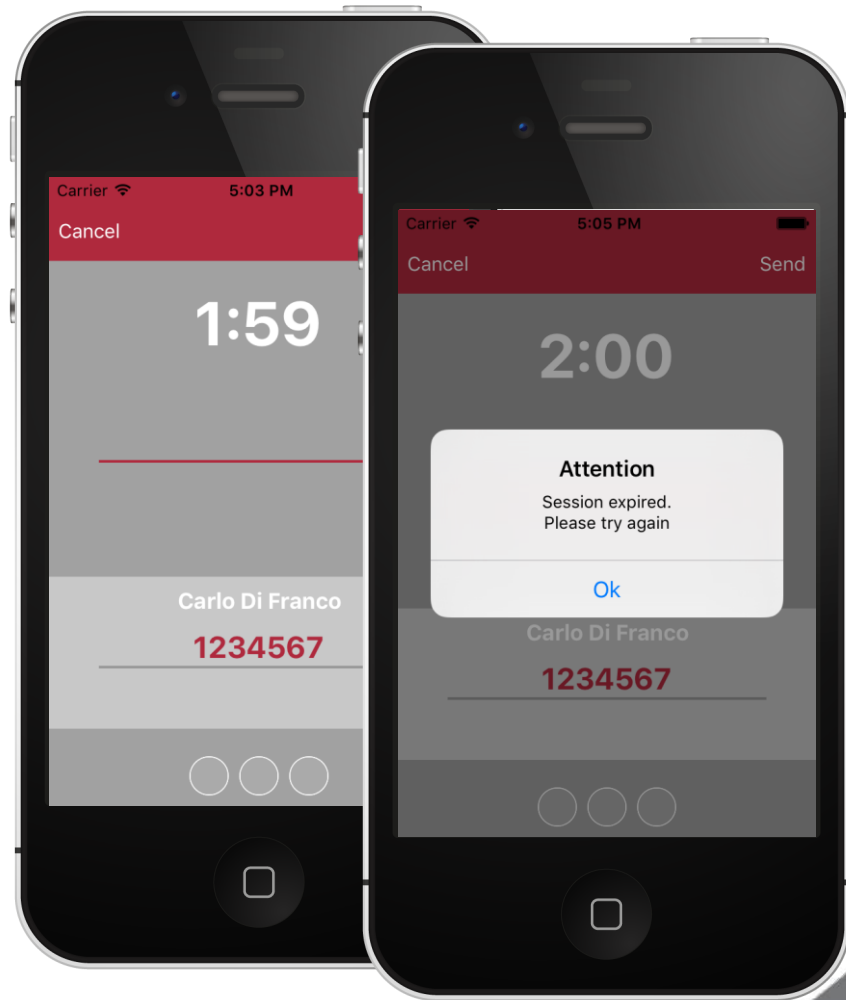

- supporti elettronici
- tessere a microchip
- bar code
- tastiere pin code
- reader
- ecc...

ShareLockKEY consentirà di validare l'accesso al gate mediante l'accostamento dello smartphone al modulo ShareLOGIC, quest'ultimo presente in prossimità del gate di riferimento.

ShareLockKEY login

L'immissione del **pin code** autorizzerà l'accreditamento al **ShareLock** core.

ShareLockKEY gate locator ShareLOGIC

L'accostamento dello smartphone al modulo ShareLOGIC, presente nel gate di accesso, consentirà la corretta localizzazione e la rispettiva comunicazione dello specifico gate al core ShareLock.

ShareLockKEY gate locator

Il mancato accostamento dello smartphone al modulo ShareLOGIC, non consentirà la corretta localizzazione e la rispettiva comunicazione dello specifico gate al core ShareLock, Verrà così mostrato un messaggio di gate non trovato.

ShareLockKEY gate access

ShareLockKEY attenderà la digitazione del **pin code**, mediante il quale verrà autorizzato l'accesso al gate.

Superato il tempo massimo consentito per l'immissione del **pin code**, verrà negato il transito e sarà necessario il riavvio della procedura di accesso al gate.